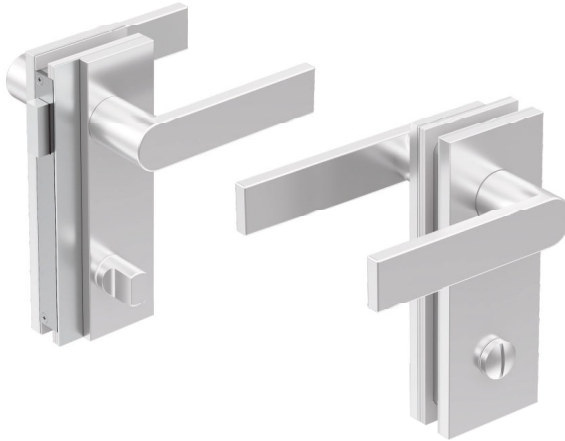

## GLV01P

Serratura verticale magnetica per porte in battuta  
Fornita con o senza maniglie  
Reversibile destra sinistra  
Versione con pomolo e funzione privacy  
Realizzata in alluminio lavorato CNC

Vertical magnetic door lock for jamb doors  
Available with or without handles  
Left/right reversible  
Privacy function with knob and coin turn version  
Aluminium CNC manufacturing